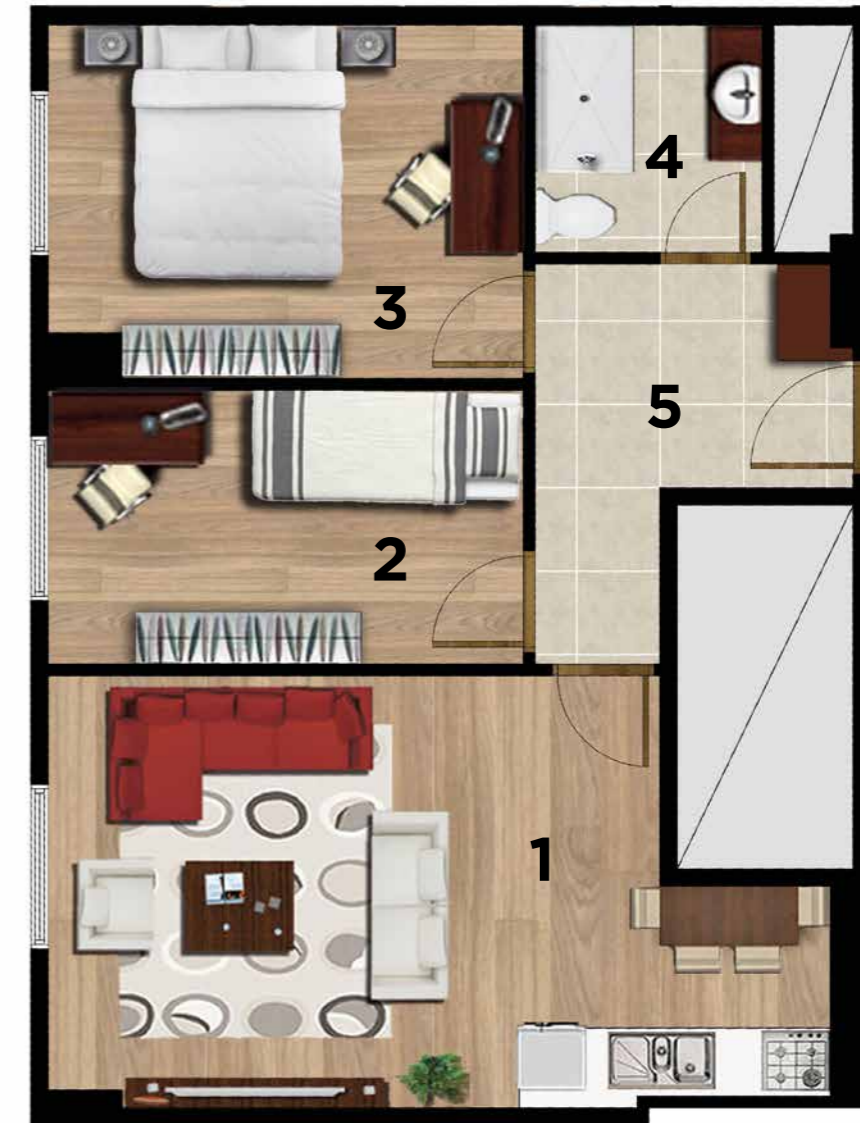

E Tipi Daire

Brüt. 93.52 m²

Net. 57.79 m²

1- Salon+Mutfak	23.37 m²
2- Oda	10.07 m²
3- Yatak Odası	13.00 m²
4- Banyo	4.00 m²
5- Antre	7.35 m²