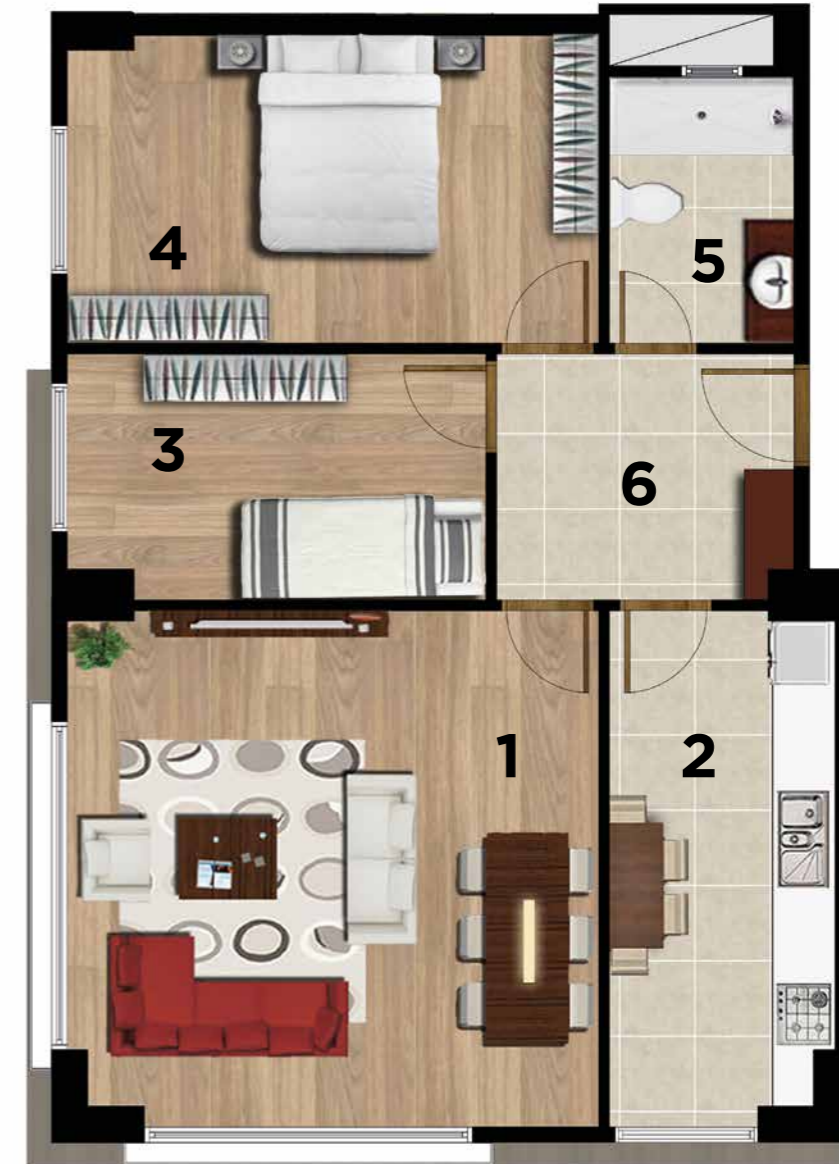

1- Salon+Mutfak	23.37 m ²
2- Oda	10.07 m ²
3- Yatak Odası	13.00 m ²
4- Banyo	4.00 m ²
5- Antre	7.35 m ²

KARTALLIFE
ATALAR

F Tipi Daire

Brüt. 117.85 m²

Net. 74.10 m²

1- Salon	26.05 m ²
2- Mutfak	11.06 m ²
3- Oda	9.79 m ²
4- Yatak Odası	15.54 m ²
5- Banyo	4.70 m ²
6- Antre	6.96 m ²