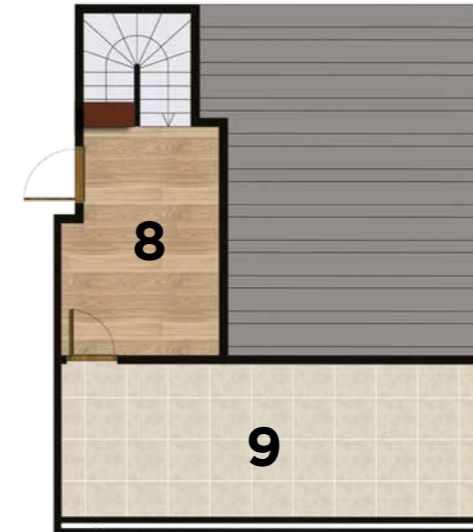

Üst Kat

8- Üst Kat Oda	12.96 m²
9- Teras	19.54 m²