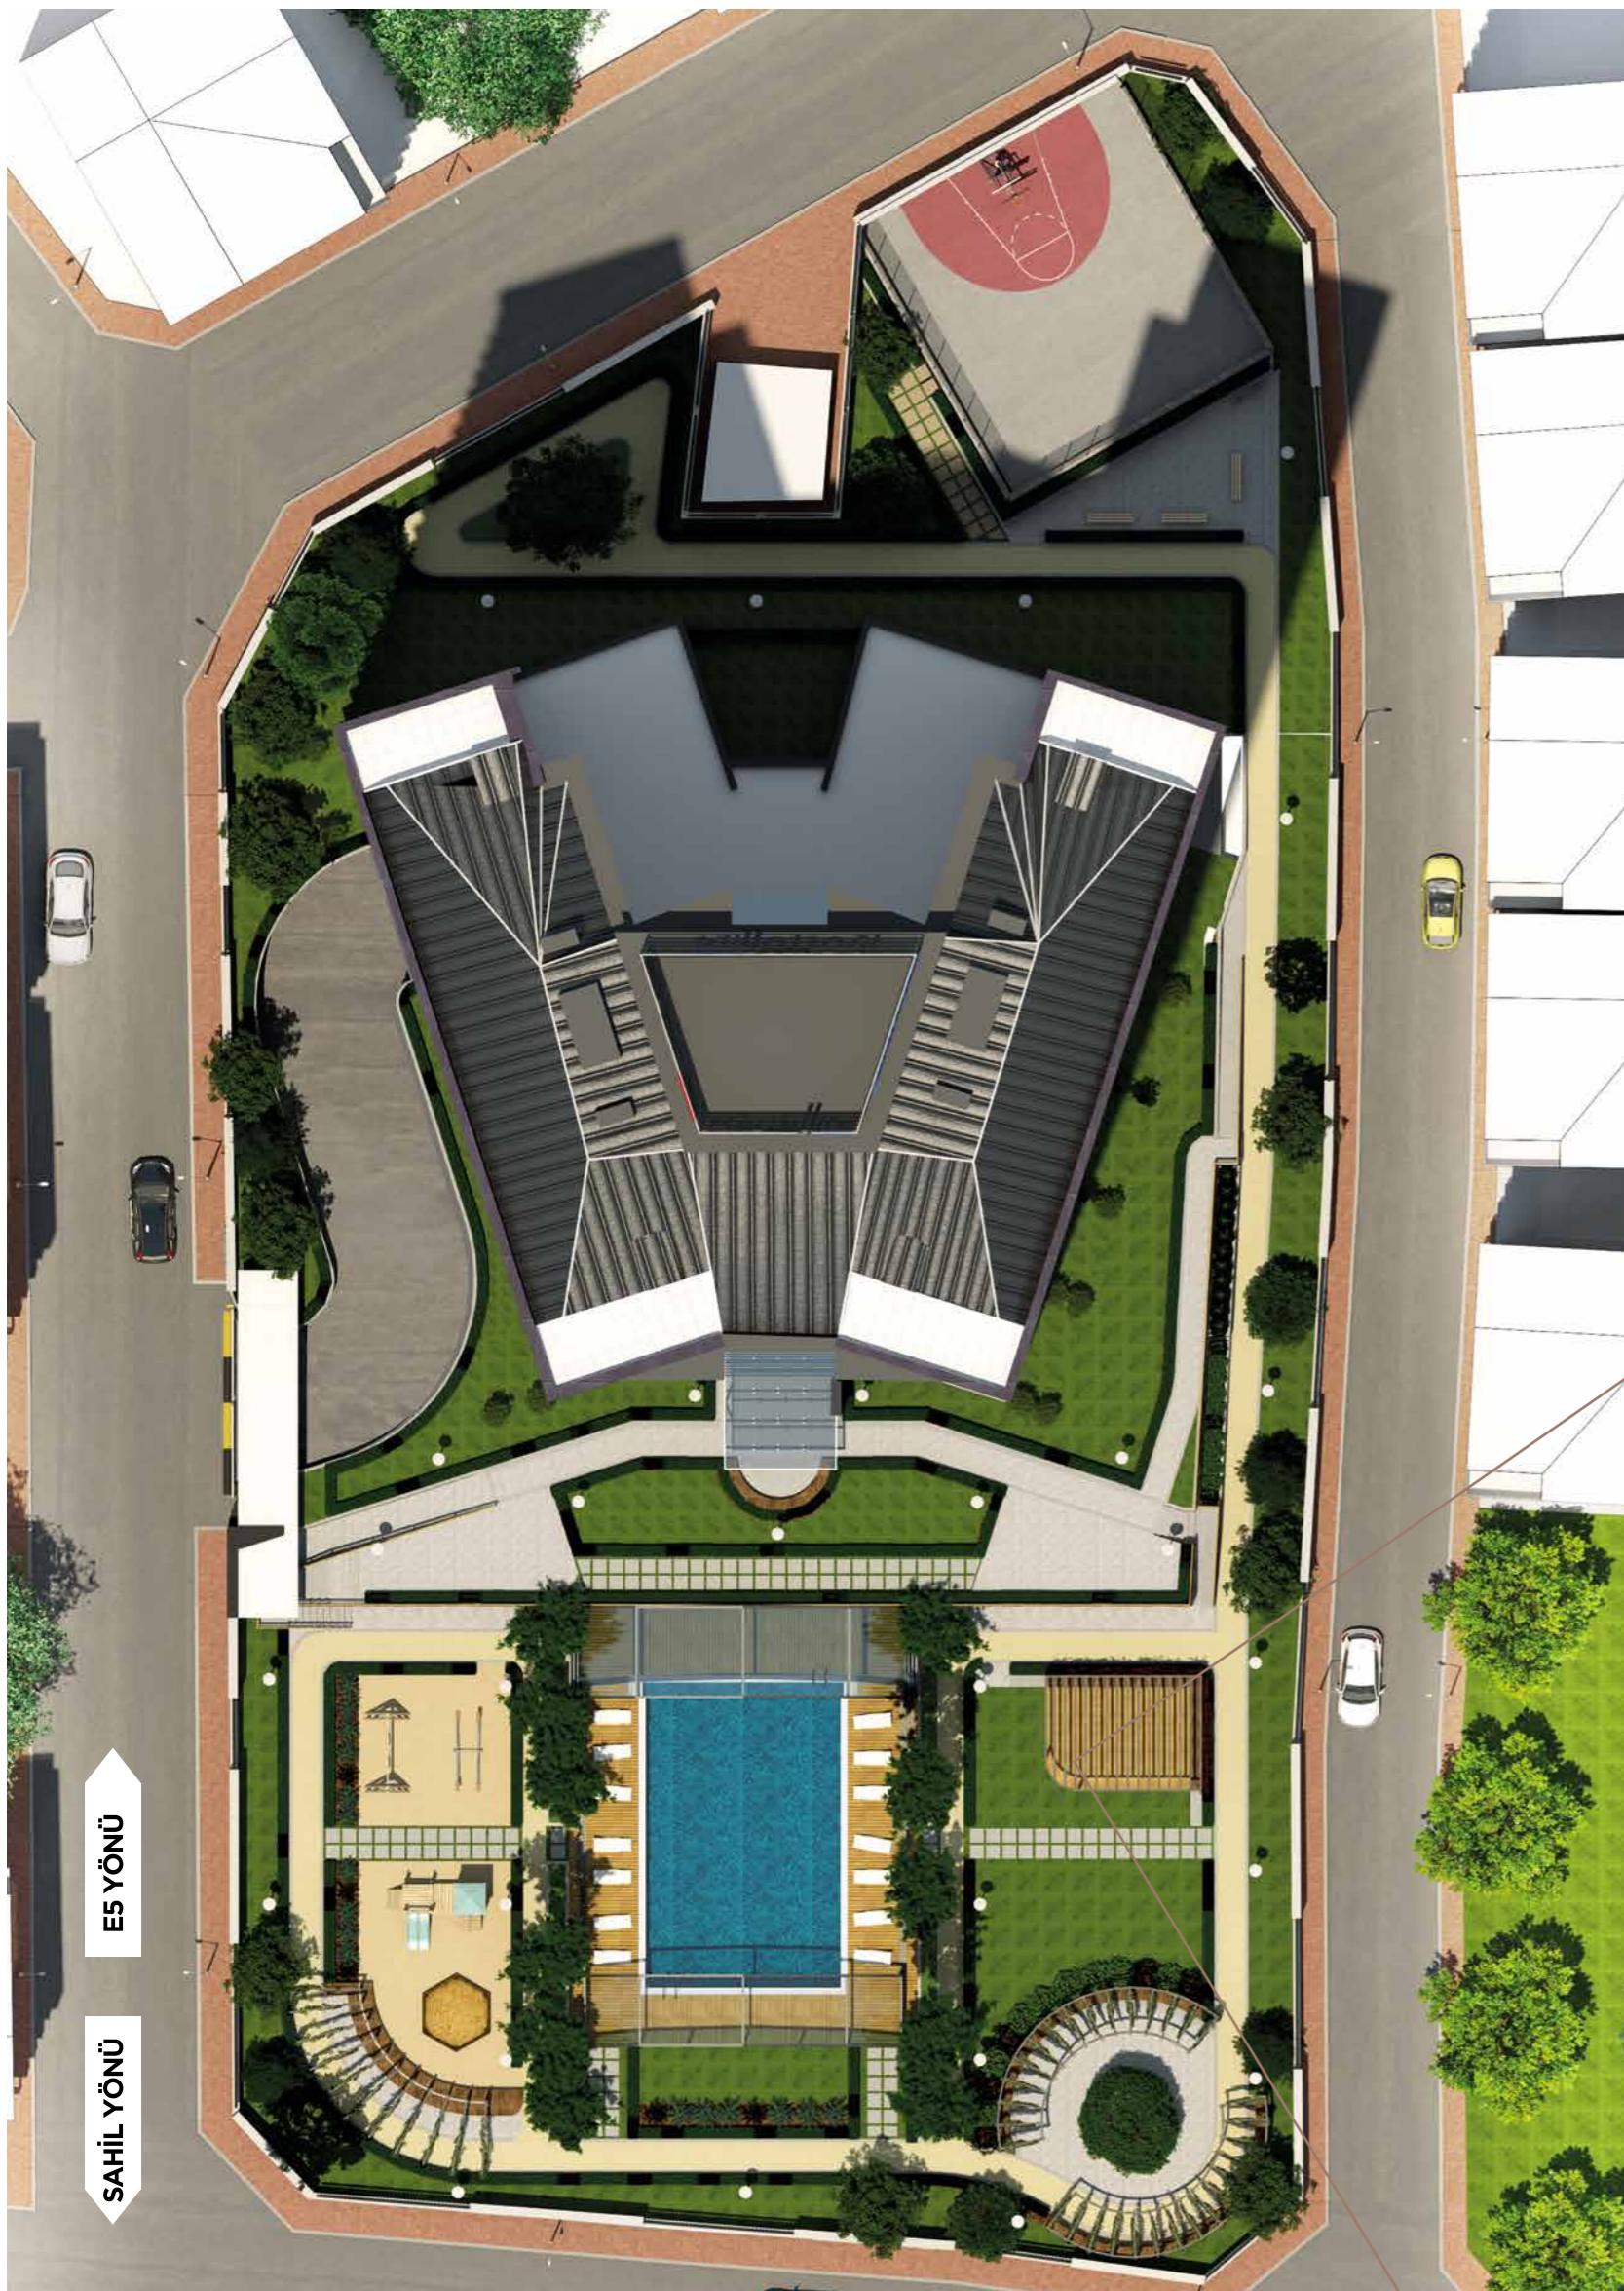

Kartallife'in aile hayatının en güzel, en huzurlu şekilde yaşanacağı bir proje olmasını istedik.

Komşuluğun, aile gezmelerinin, çocuk civıltısının eksik olmadığı bir yaşam **Kartallife**'ta sizi bekliyor. İster yeni evli bir çift olun, isterseniz çok çocuklu bir aile...

Kartallife'taki 24 adet 2+1 daire, 76 adet 3+1 daire veya 4 adet dubleks daireden birini mutlaka beğeneceksiniz.

KARTALLIFE
ATALAR

- 2+1
- 3+1
- Dubleks