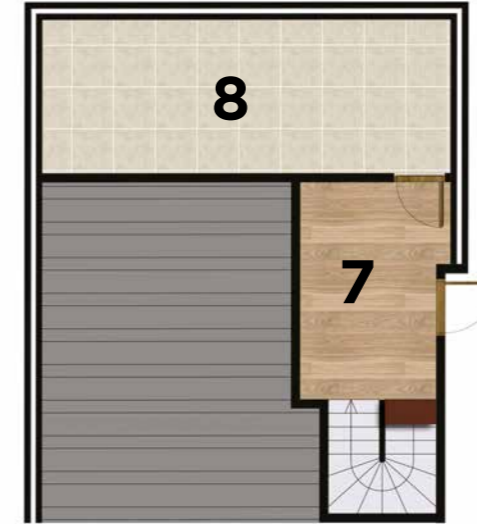

Üst Kat

8- Üst Kat Oda	13.47 m ²
9- Teras	20.41 m ²

B2 Tipi Daire

Brüt. 229,84 m²
Net Toplam. 127,56 m²

Alt Kat Net. 93,95 m²
Üst Kat Net. 33,61 m²

Alt Kat

1- Salon	39.60 m ²
2- Mutfak	19.86 m ²
3- Yatak Odası	17.55 m ²
4- E. Banyo	2.60 m ²
5- Banyo	2.22 m ²
6- Antre	12.12 m ²

Üst Kat

8- Üst Kat Oda	13.24 m ²
9- Teras	20.37 m ²

PROJE BİLGİLERİ

- 4000 m2 ALAN ÜZERİNDE %80 PEYZAJ ALANI
- HEM AÇIK HEM KAPALI OLARAK KULLANILABİLEN YÜZME HAVUZU
- KAPALI SPOR SALONU VE ÇOK AMAÇLI SALONLAR
- ÇOK AMAÇLI SPOR SAHASI
- 110 ARAÇLIK KAPALI OTOYER
- SALONLARDA KLİMA
- ANKASTRE CİHAZLI MUTFAK DOLAPLARI
- NİTELİKLİ AHŞAP KAPI VE VESTİYER DOLAPLARI
- TEK MERKEZDEN KONTROLLÜ YAYA VE ARAÇ GİRİŞ - ÇIKIŞLARI
- 24 ADET 2+1, 76 ADET 3+1, 4 ADET DUBLEKS DAİREDEN OLUŞAN AİLE YAŞAM KONSEPTİ