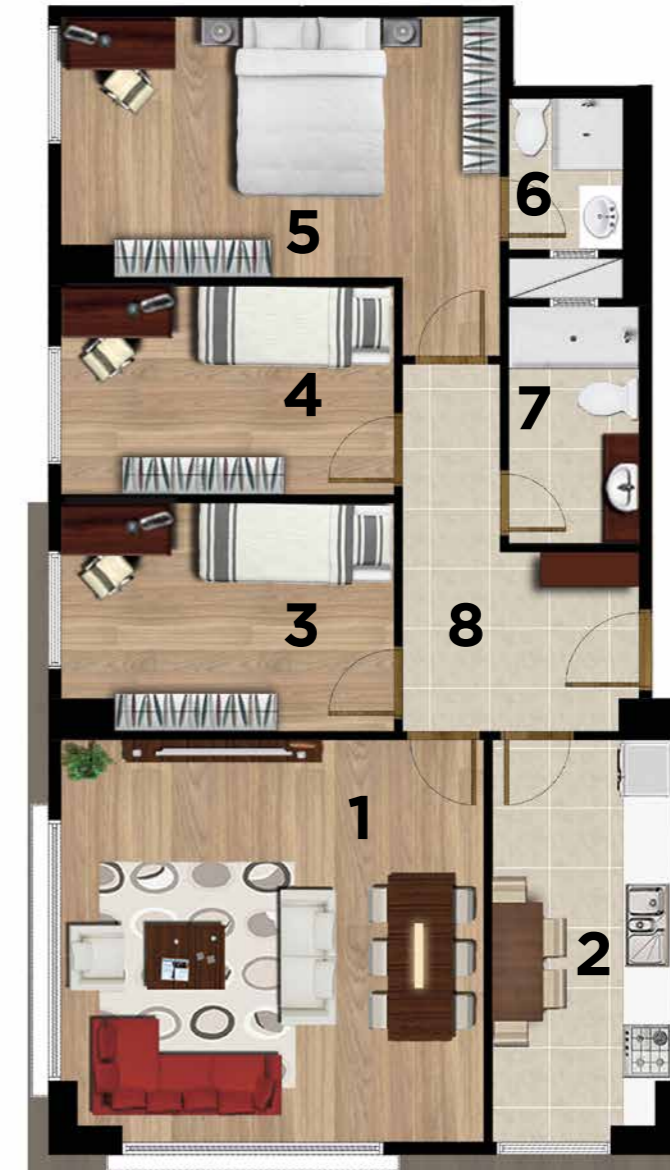

KARTALLIFE
ATALAR

B Tipi Daire

Brüt. 146,36 m²

Net. 92,08 m²

1- Salon	23.31 m ²
2- Mutfak	9.90 m ²
3- Oda	12.91 m ²
4- Oda	10.42 m ²
5- Yatak Odası	17.84 m ²
6- E. Banyo	2.56 m ²
7- Banyo	5.04 m ²
8- Antre	10.10 m ²